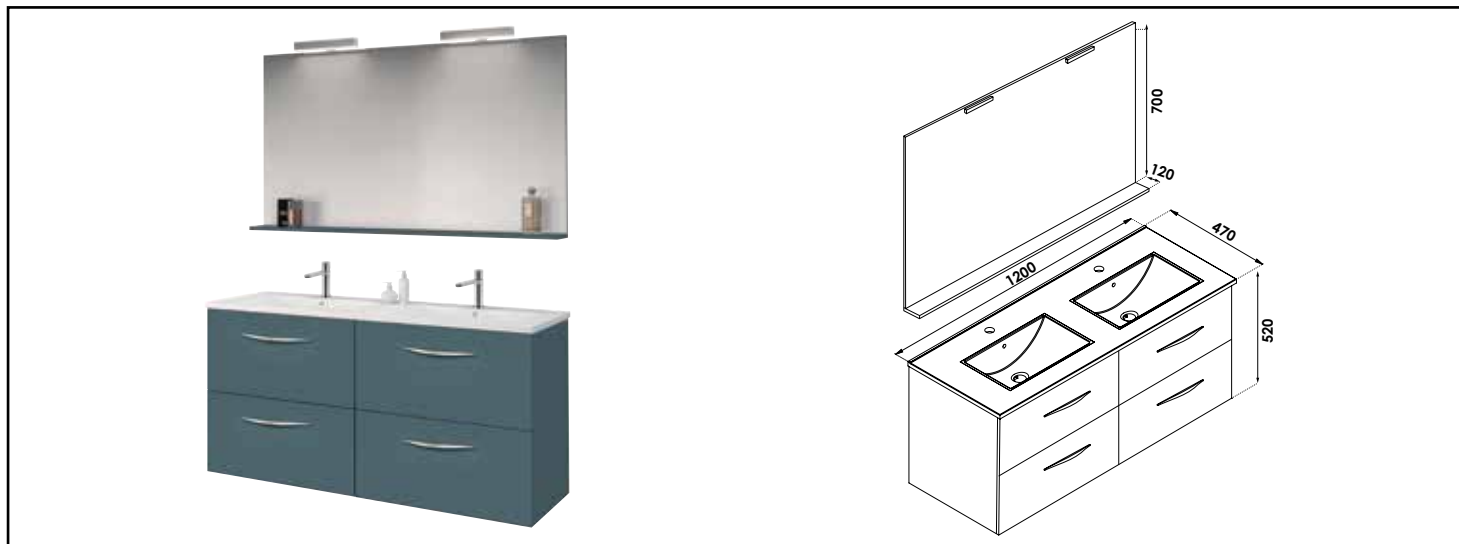

Référence : **401511523**

MEUBLE COMPLET DUBAÏ AVEC MIROIR SUSPENDUS - LARG. 120 CM - COLORIS BLEU PAON

CARACTÉRISTIQUES

Meuble à suspendre finition bleu paon, avec plan céramique blanche deux vasques intégrées avec trop plein
 Dimensions : Longueur : 120 cm x Profondeur : 47 cm x Hauteur : 52 cm
 Corps de meuble avec vide sanitaire Plan céramique blanc extra-plat, épaisseur : 18mm
 Dimension de la cuve : 410x265x120mm
 Plan céramique blanc extra-plat, épaisseur : 18mm
 Dimension de la cuve : 410x265x120mm
 Structure du caisson (façade et corps) en panneaux de mélaminé revêtu bleu paon, épaisseur : 16mm
 4 tiroirs à ouverture totale et fermeture amortie
 Poignées en aluminium chromé
 1 miroir-tablette à suspendre avec applique LED classe 2 IP44, hauteur : 70cm
 2 points de fixation murale avec visserie (meuble et miroir)
 Accessoires en options : pieds réglables en hauteur : de 29 à 31cm, réf 950509P.
 Livré pré-monté, sans robinetterie, sans vidage
 Fabrication européenne
 Norme PEFC
 Ecotaxe en sus
 Garantie 2 ans